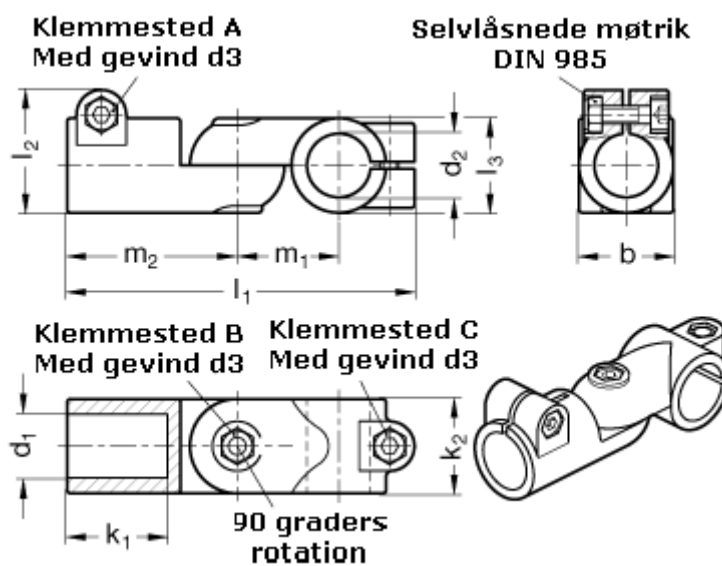

Varenummer: 20288B48B42S2BL

Beskrivelse: E+G Laskeforbindelse - GN 288-B48-B42-S-2-BL

Mål

b = 65

d1 = B48

d2 = B42

d3 = M10

k1 = 74.0

k2 = 65

l1 = 230

l2 = 77.5

m1 = 70

m2 = 115